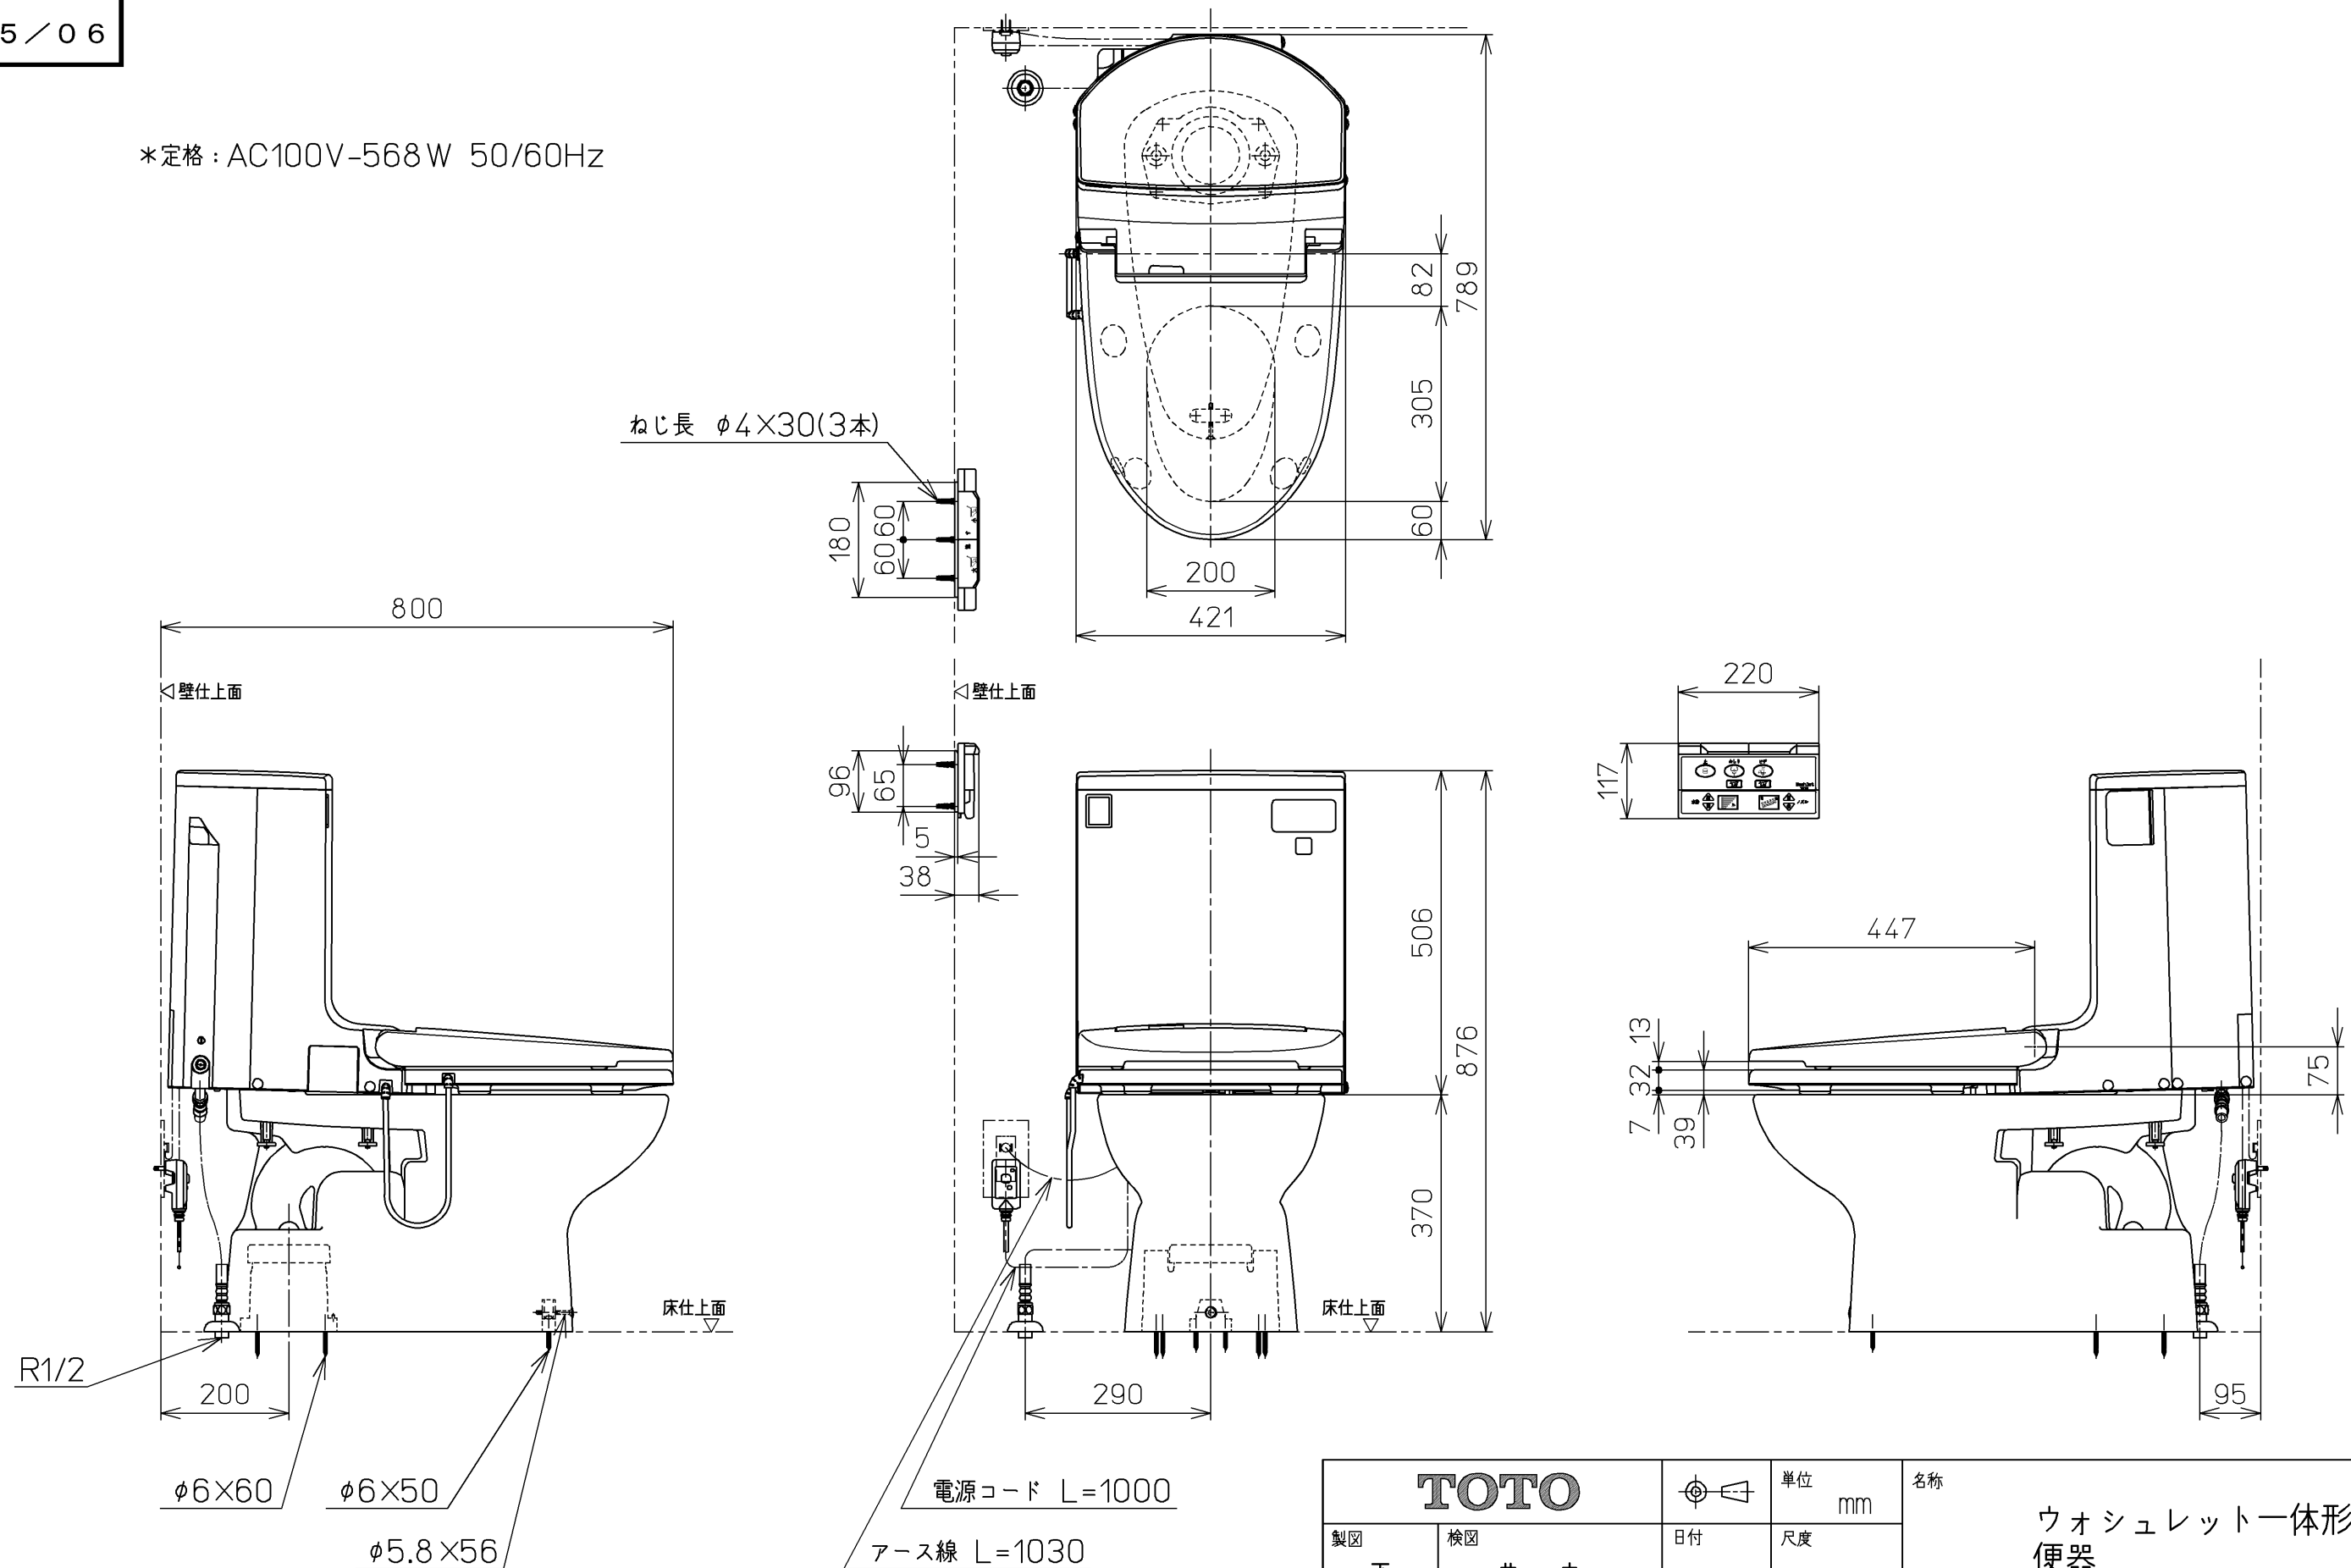

生産中止図面

2005/06

*定格 : AC100V-568W 50/60Hz

TOTO			単位 mm	名称 ウォシュレット一体形 便器
製図 下東	検図 井中村	日付 01-08-06	尺度 1 : 10	品番 CES9011BGR
備考 サイホン式防露便器 給水金具(止水栓)なし仕様				図番 CES9011BGR=A1050
A3		ページNo.	1-1	(改)

生産中止図面

2005/06

*定格 : AC100V-568W 50/60Hz

TOTO		 単位 mm 尺度 1 : 10	名称 ウォシュレット一体形 便器
製図 下東	検図 井中村	日付 01-08-06	品番 CES9011BGR
備考 防露便器 給水金具(止水栓)なし仕様			図番 CES9011BGR=A2040
			ページNo. 2-2 (改)