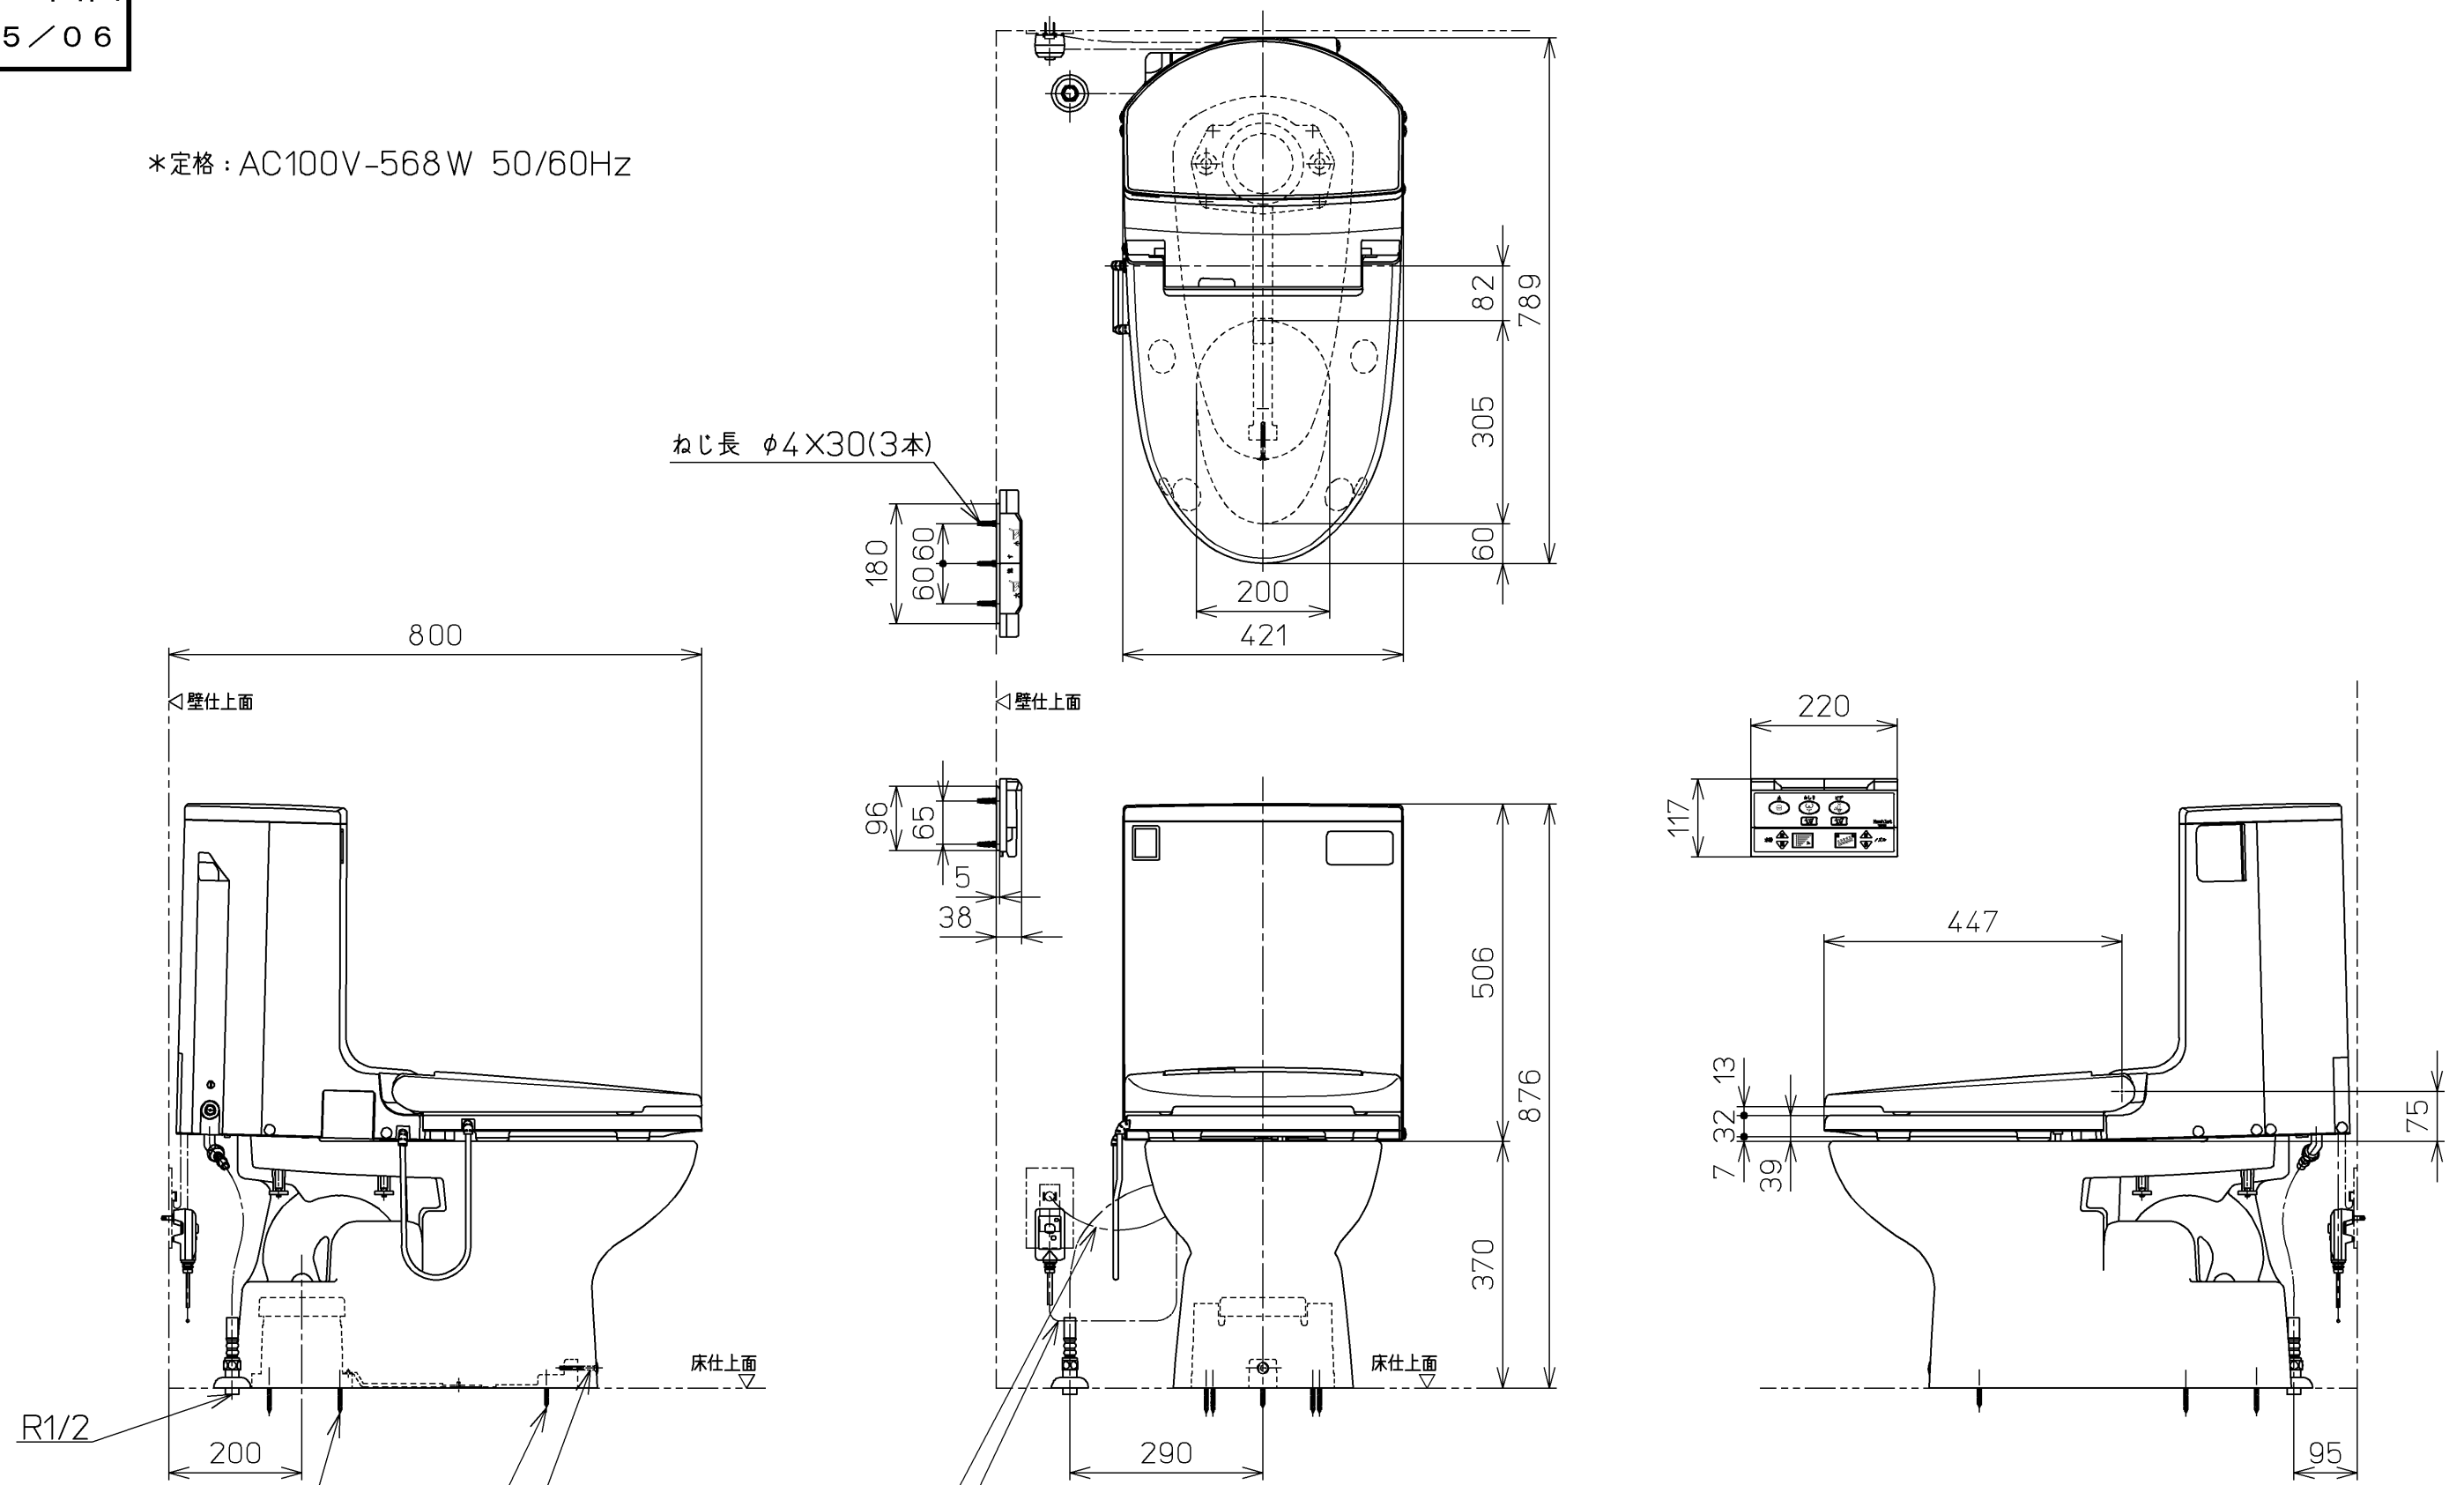

生産中止図面

2005/06

*定格 : AC100V-568W 50/60Hz

TOTO			単位 mm	名称 ウォシュレット一体形 便器
製図 下東	検図 井中村	日付 01-08-06	尺度 1 : 10	品番 CES9011BGR
備考 サイホン式防露便器 給水金具(止水栓)なし仕様				図番 CES9011BGR=A1050
A3		ページNo.	1-1	(改)

生産中止図面

2005/06

*定格 : AC100V-568W 50/60Hz

TOTO		 単位 mm 尺度 1 : 10	名称 ウォシュレット一体形 便器
製図 下東	検図 井中村	日付 01-08-06	品番 CES9011BGR
備考 防露便器 給水金具(止水栓)なし仕様			図番 CES9011BGR=A2040
			ページNo. 2-2 (改)